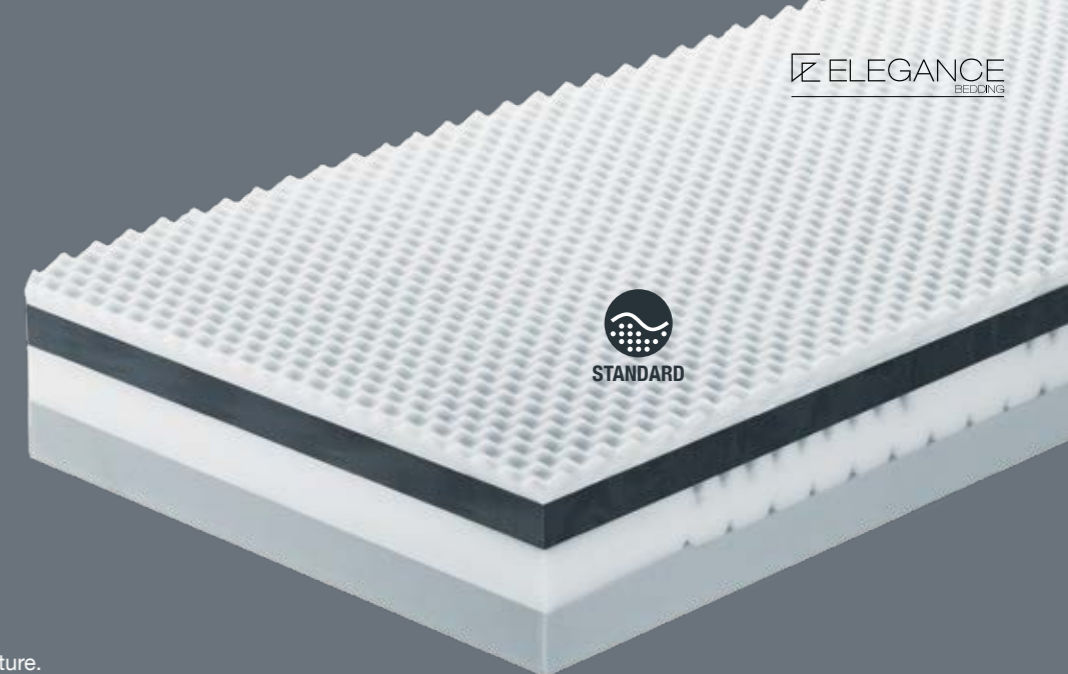

SAFARI / Structure

La collezione SAFARI è disponibile in 4 strutture. Waterfoam + Memory nella versione STANDARD.

The SAFARI collection is available in 4 structures. Waterfoam + Memory in the STANDARD version.

La collection SAFARI est disponible en 4 compositions intérieurs. Mousse + Memory dans la version STANDARD.

A
soffice
soft · souple

B
medio
medium · medium

C
rigido
hard · ferme

WATERFOAM + MEMORY · WATERFOAM + MEMORY · MOUSSE + MEMORY [standard]

A - 21 cm / 8" - 28 cm / 11" Waterfoam HR 35 + Waterfoam HR 50 + Memory V 52 + Hypersoft Naturalis NA 35
B - 21 cm / 8" - 28 cm / 11" Waterfoam HR 38 + Waterfoam HR 35 + Memory V 52 + Hypersoft Naturalis NA 35
C - 21 cm / 8" - 28 cm / 11" Waterfoam HR 40 + Waterfoam HR 40 + Memory V 85 + Hypersoft Naturalis NA 35

Specifiche spessori p. 88 · Specifics on thickness p. 88 · Détails sur les épaisseurs à pag. 88

MEMORY VISCOELASTICO · MEMORY VICOELASTIC · MEMORY VISCO-ÉLASTIQUE

A - 21 cm / 8" - 28 cm / 11" Waterfoam HR 35 + Memory V 52 + Memory V 52
B - 21 cm / 8" - 28 cm / 11" Waterfoam HR 35 + Memory V 85 + Memory V 52
C - 21 cm / 8" - 28 cm / 11" Waterfoam HR 35 + Memory V 85 + Memory V 85

Specifiche spessori p. 92 · Specifics on thickness p. 92 · Détails sur les épaisseurs à pag. 92

WATERFOAM + LATTICE · WATERFOAM + LATEX · MOUSSE + LATEX

A - 21 cm / 8" - 28 cm / 11" Waterfoam HR 35 + Waterfoam HR 50 + Lattice Pulse gelinfused
B - 21 cm / 8" - 28 cm / 11" Waterfoam HR 38 + Waterfoam HR 35 + Lattice Pulse gelinfused
C - 21 cm / 8" - 28 cm / 11" Waterfoam HR 40 + Waterfoam HR 40 + Lattice Pulse gelinfused

Specifiche spessori p. 96 · Specifics on thickness p. 96 · Détails sur les épaisseurs à pag. 96

MOLLEGGIO + MEMORY · SUSPENSION + MEMORY · RESSORTS + MEMORY

A - 21 cm / 8" - 28 cm / 11" Molle 800 rivestite e indipendenti + Memory Waterlilly V50
B - 21 cm / 8" - 28 cm / 11" Micromolle 1600 rivestite e indipendenti + Memory Waterlilly V50
C - 21 cm / 8" - 28 cm / 11" Micromolle 3000 rivestite e indipendenti + Memory Waterlilly V50

Specifiche spessori p. 100 · Specifics on thickness p. 100 · Détails sur les épaisseurs à pag. 100