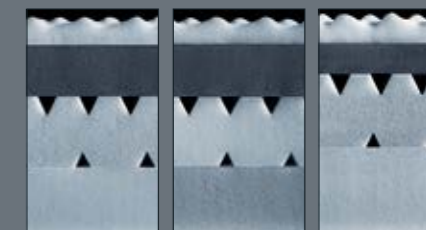

SAFARI / Collection

Cover sfoderabile con pillow top.
Removable cover with pillow top.
Coutil déhoussable avec pillow top.

26 cm · 10" / **Leather version** *

26 cm · 10" / **3D Spacer version** *

33 cm · 13" / **PLUS**

Fascia tridimensionale ad alta traspirabilità.
Maniglie in ecopelle bianca e impunture grigio.

Three-dimensional pattern with high breathability characteristics. Handles in white leather and gray stitching.

Bandes 3D favorisant l'aération. Poignées en éco-cuir blanc et coutures grises.

* Nell'altezza h.26 cm sono disponibili le versioni con fascia 3D spacer o ecopelle.

The versions with H.26 cm in height are available with 3D spacer band or eco leather.

Les versions 3D Spacer et éco-cuir existent en hauteur 26cm.

SAFARI / Structure

La collezione SAFARI è disponibile in 4 strutture. Waterfoam + Memory nella versione STANDARD.

The SAFARI collection is available in 4 structures. Waterfoam + Memory in the STANDARD version.

La collection SAFARI est disponible en 4 compositions intérieurs. Mousse + Memory dans la version STANDARD.

A
soffice
soft · souple

B
medio
medium · medium

C
rigido
hard · ferme

WATERFOAM + MEMORY · WATERFOAM + MEMORY · MOUSSE + MEMORY [standard]

A - 21 cm / 8" - 28 cm / 11" Waterfoam HR 35 + Waterfoam HR 50 + Memory V 52 + Hypersoft Naturalis NA 35
B - 21 cm / 8" - 28 cm / 11" Waterfoam HR 38 + Waterfoam HR 35 + Memory V 52 + Hypersoft Naturalis NA 35
C - 21 cm / 8" - 28 cm / 11" Waterfoam HR 40 + Waterfoam HR 40 + Memory V 85 + Hypersoft Naturalis NA 35

Specifiche spessori p. 88 · Specifics on thickness p. 88 · Détails sur les épaisseurs à pag. 88

MEMORY VISCOELASTICO · MEMORY VICOELASTIC · MEMORY VISCO-ÉLASTIQUE